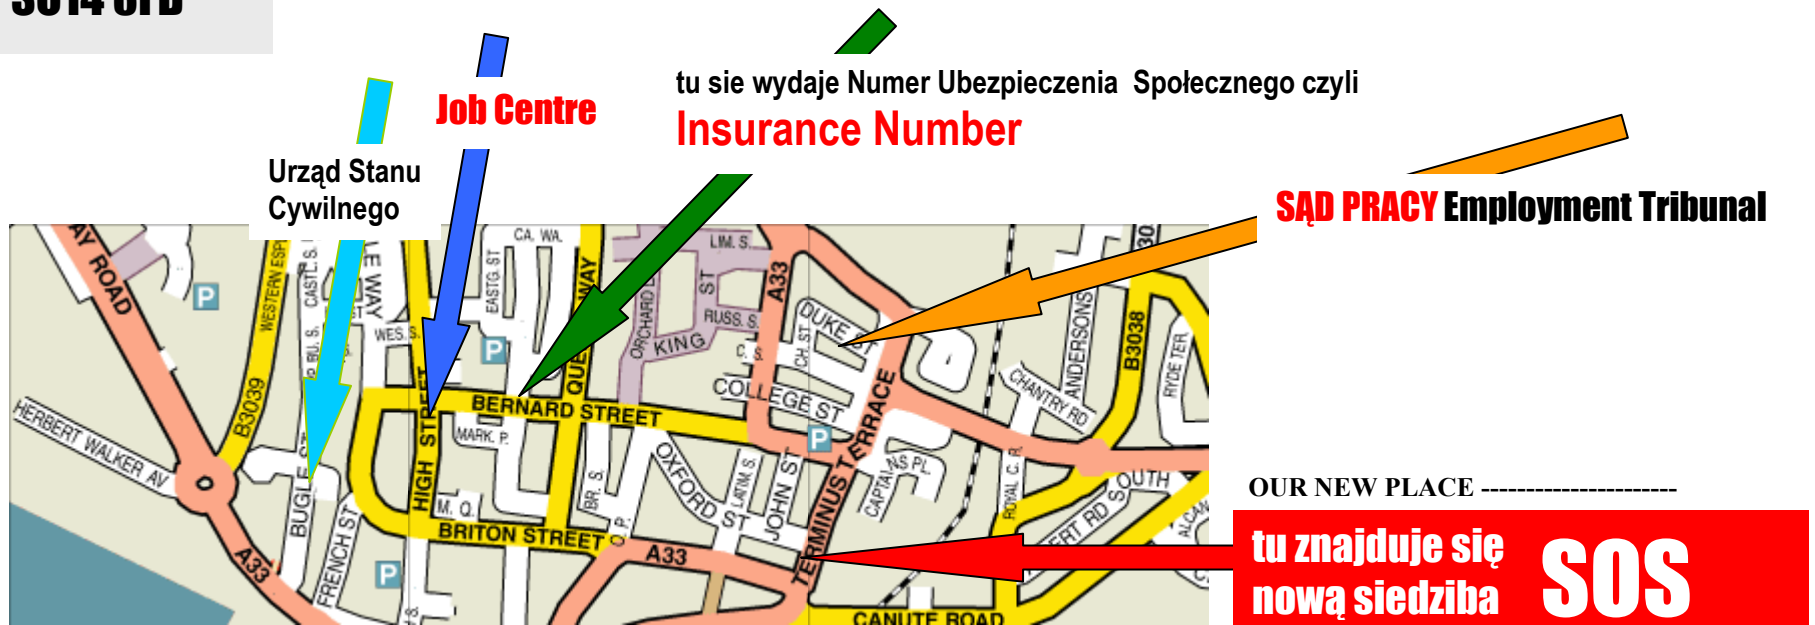

SOS prZepRowadzka

NASZ NOWY ADRES / OUR NEW ADDRESS:

SOS POLONIA Britannia Suit
Terminus Terrace, Southampton

S014 3FD

ZMIENIŁ SIĘ TYLKO ADRES ALE MY NIE – WSZYSTKO BĘDZIE JAK DOTĄD: ‘DRZWI OTWARTE – SERCE TEŻ’